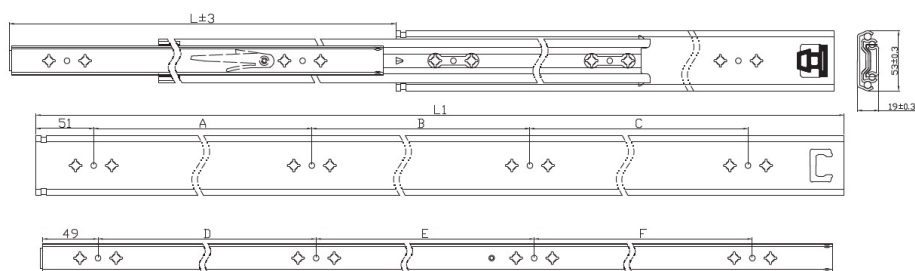

## Description:

Drawer Slide HD5300, 700mm Full Extension, Zinc Plated, Heavy Duty, Load Capacity 110kg

## Item number:

16.13.586-0

Units	Box	Carton	HS Code	Barcode
Pair			8302420090	
				5704866519328

L	L1	A	B	C	D	E	F
300	300	192			192		
350	350	224			224		
400	400	128	160		96	192	
450	450	160	160		128	192	
500	500	192	192		160	224	
550	550	192	224		192	224	
600	600	128	160	192	192	160	128
650	650	160	160	192	192	192	160
700	700	192	192	192	192	192	192
750	750	192	192	192	192	224	192
800	800	224	224	224	224	224	224
850	850	224	224	224	224	224	224
900	900	256	256	256	256	256	256
950	950	256	288	288	256	288	288
1000	1000	288	288	288	288	288	288