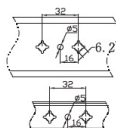

## Description:

Drawer Slide HD5300, 700mm Full Extension, Zinc Plated, Heavy Duty, Load Capacity 110kg

## Item number:

16.13.586-0

Units	Box	Carton	HS Code	Barcode
Pair			8302420090	
				5704866519328

L	L1	A	B	C	D	E	F
300	300	192			192		
350	350	224			224		
400	400	128	160		96	192	
450	450	160	160		128	192	
500	500	192	192		160	224	
550	550	192	224		192	224	
600	600	128	160	192	192	160	128
650	650	160	160	192	192	192	160
700	700	192	192	192	192	192	192
750	750	192	192	192	192	224	192
800	800	224	224	224	224	224	224
850	850	224	224	224	224	224	224
900	900	256	256	256	256	256	256
950	950	256	288	288	256	288	288
1000	1000	288	288	288	288	288	288